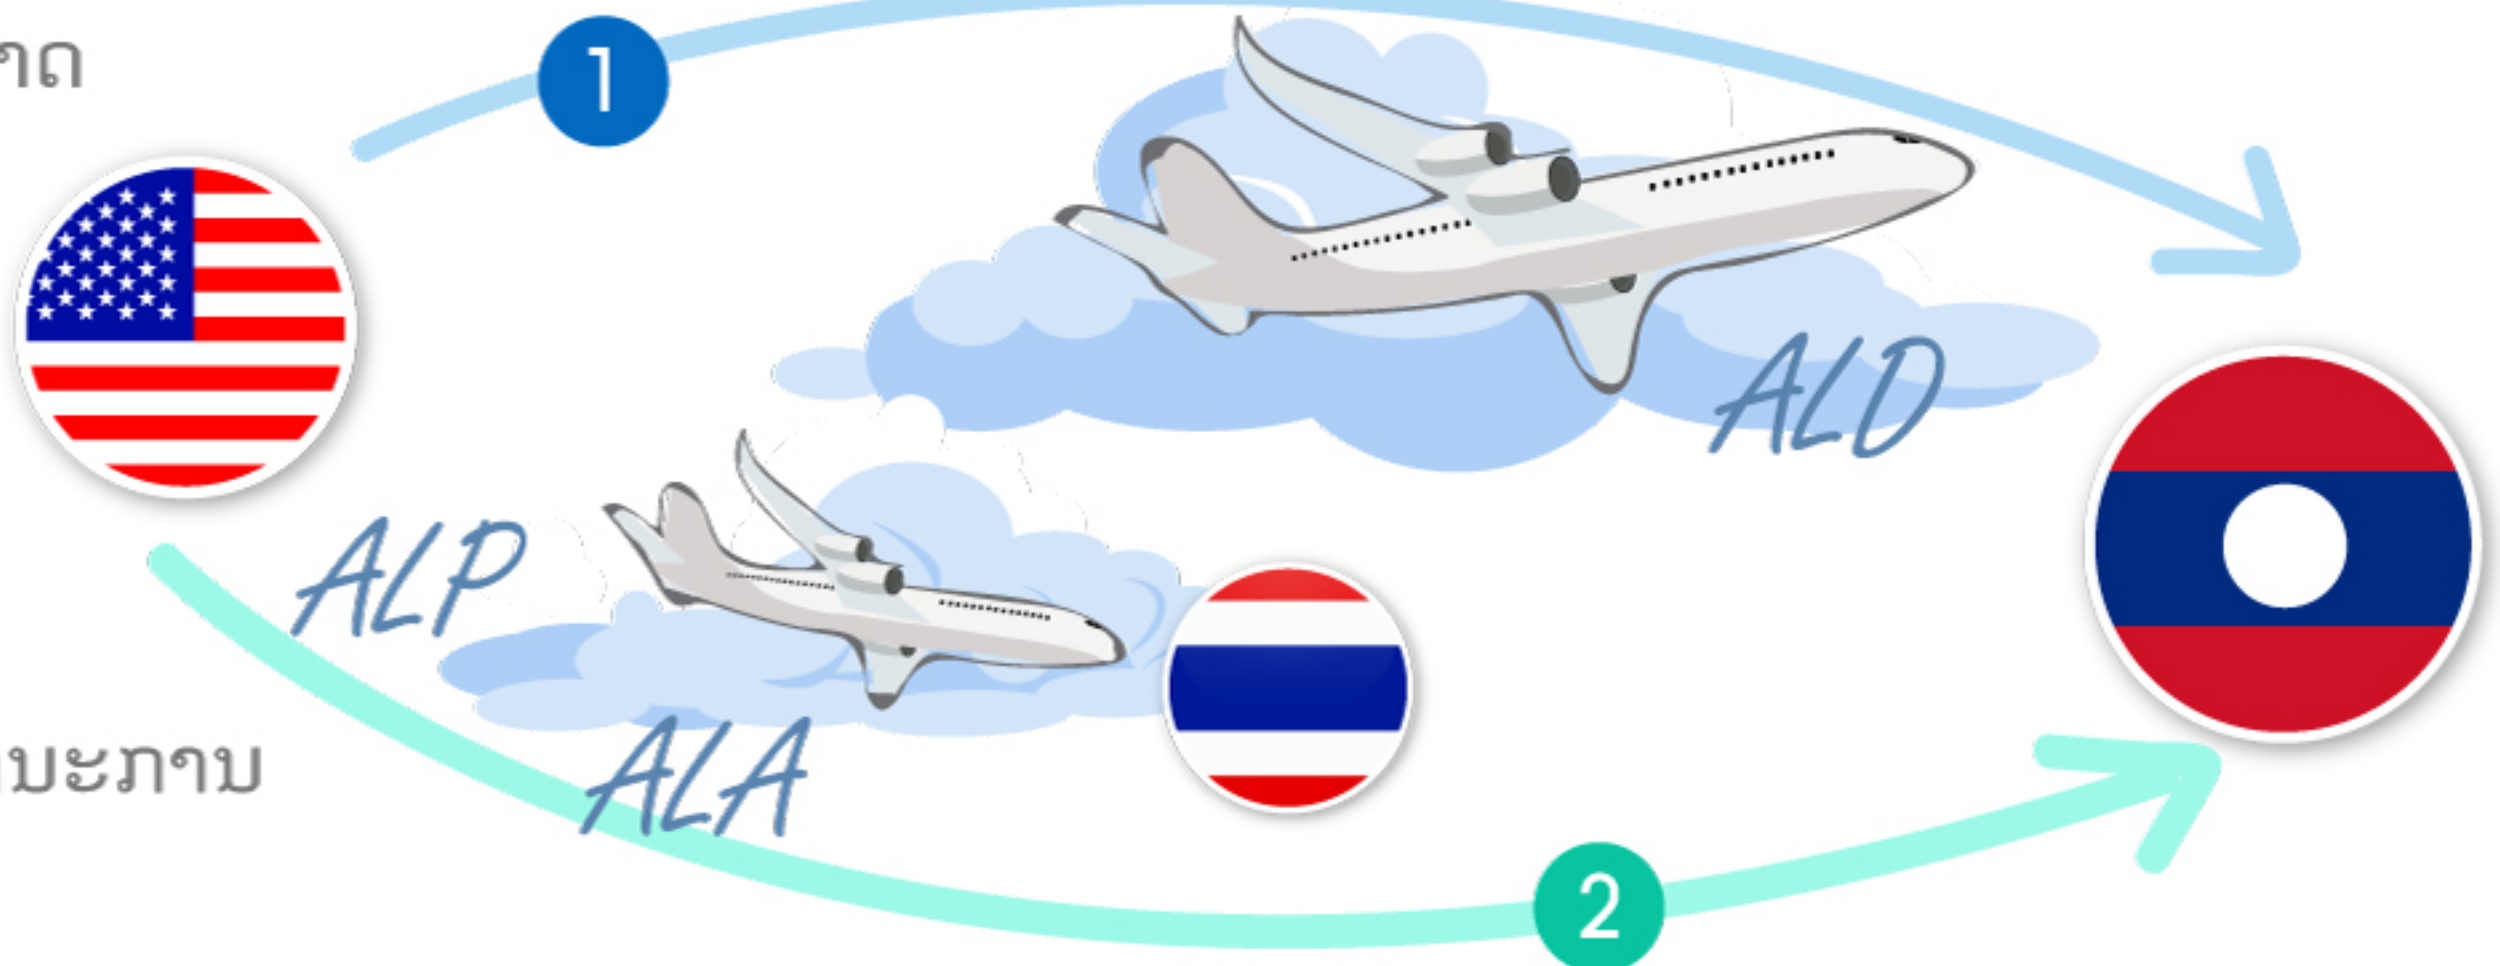

## ບໍລິການສົ່ງສິນຄ້າໄປປະເທດລາວ

### AIR LAOS-VIENTIANE (5-7 Days)

**ALD**

ຄືບໍລິການສົ່ງສິນຄ້າທາງອາກາດໄປປະເທດລາວໂດຍກົງ ເໝາະສໍາຫຼັບສິນຄ້າຂະໜາດນ້ອຍຫຼືຂະໜາດກາງ ທີ່ຕ້ອງການໃຫ້ເຖິງມືຜູ້ຮັບທີ່ນະຄອນຫຼວງວຽງຈັນ

Document fee \$1.99 (70 baht)/Invoice

ການສົ່ງພັດສະດຸໄປປະເທດລາວທາງອາກາດ  
ມີ 2 ຮູບແບບໄດ້ແກ່

1. ສົ່ງໄປປະເທດລາວໂດຍກົງ
2. ສົ່ງໄປປະເທດລາວ

ໂດຍຜ່ານປະເທດໄທ ( ຈ.ໜອງຄາຍ )  
ທັງນີ້ການເປີດໃຫ້ບໍລິການຂຶ້ນຢູ່ກັບສະຖານະການ  
ນະເວລານັ້ນ

### AIR PREMIUM (9-10 Days) LAOS-VIENTIANE VIA THAILAND

**ALP**

ຄືການສົ່ງສິນຄ້າທາງອາກາດປະເທດລາວ ໂດຍຜ່ານປະເທດໄທ ( ຈ.ໜອງຄາຍ ) ເໝາະສໍາຫຼັບສິນຄ້າຂະໜາດນ້ອຍຫຼືຂະໜາດກາງ ທີ່ຕ້ອງການໃຫ້ເຖິງມືຜູ້ຮັບທີ່ນະຄອນຫຼວງວຽງຈັນໄວທີ່ສຸດ